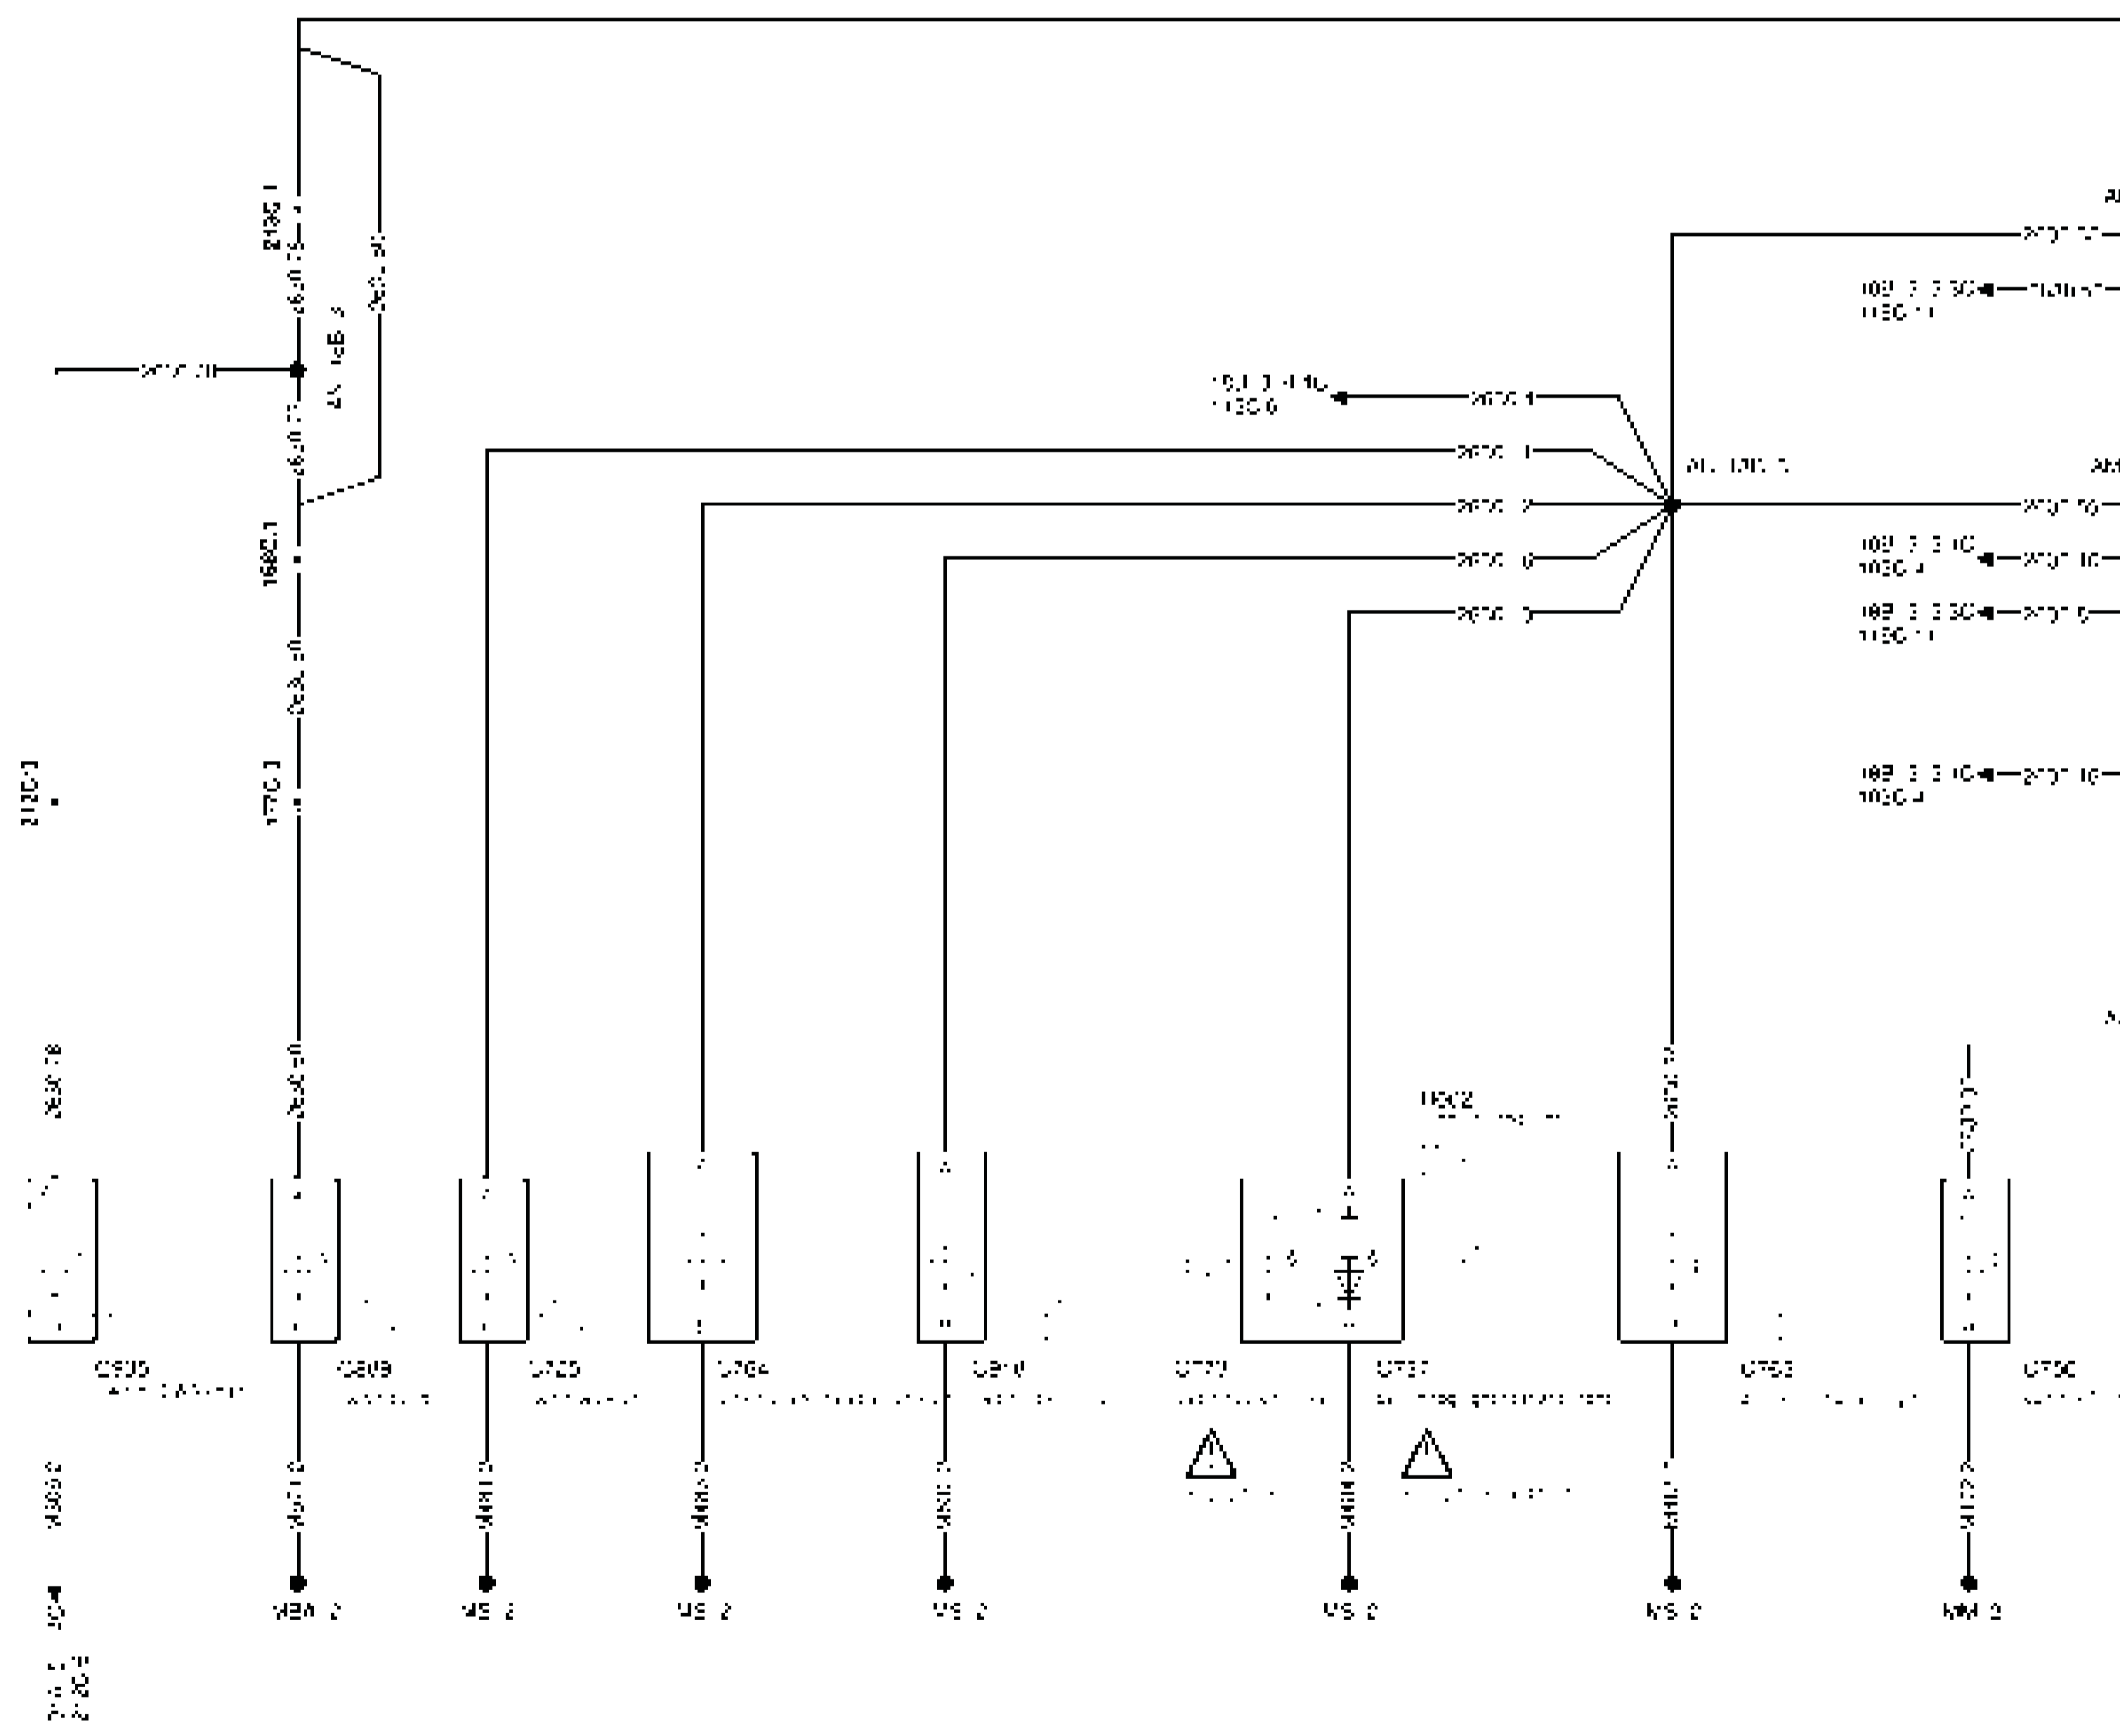

2034.00 444
10.10